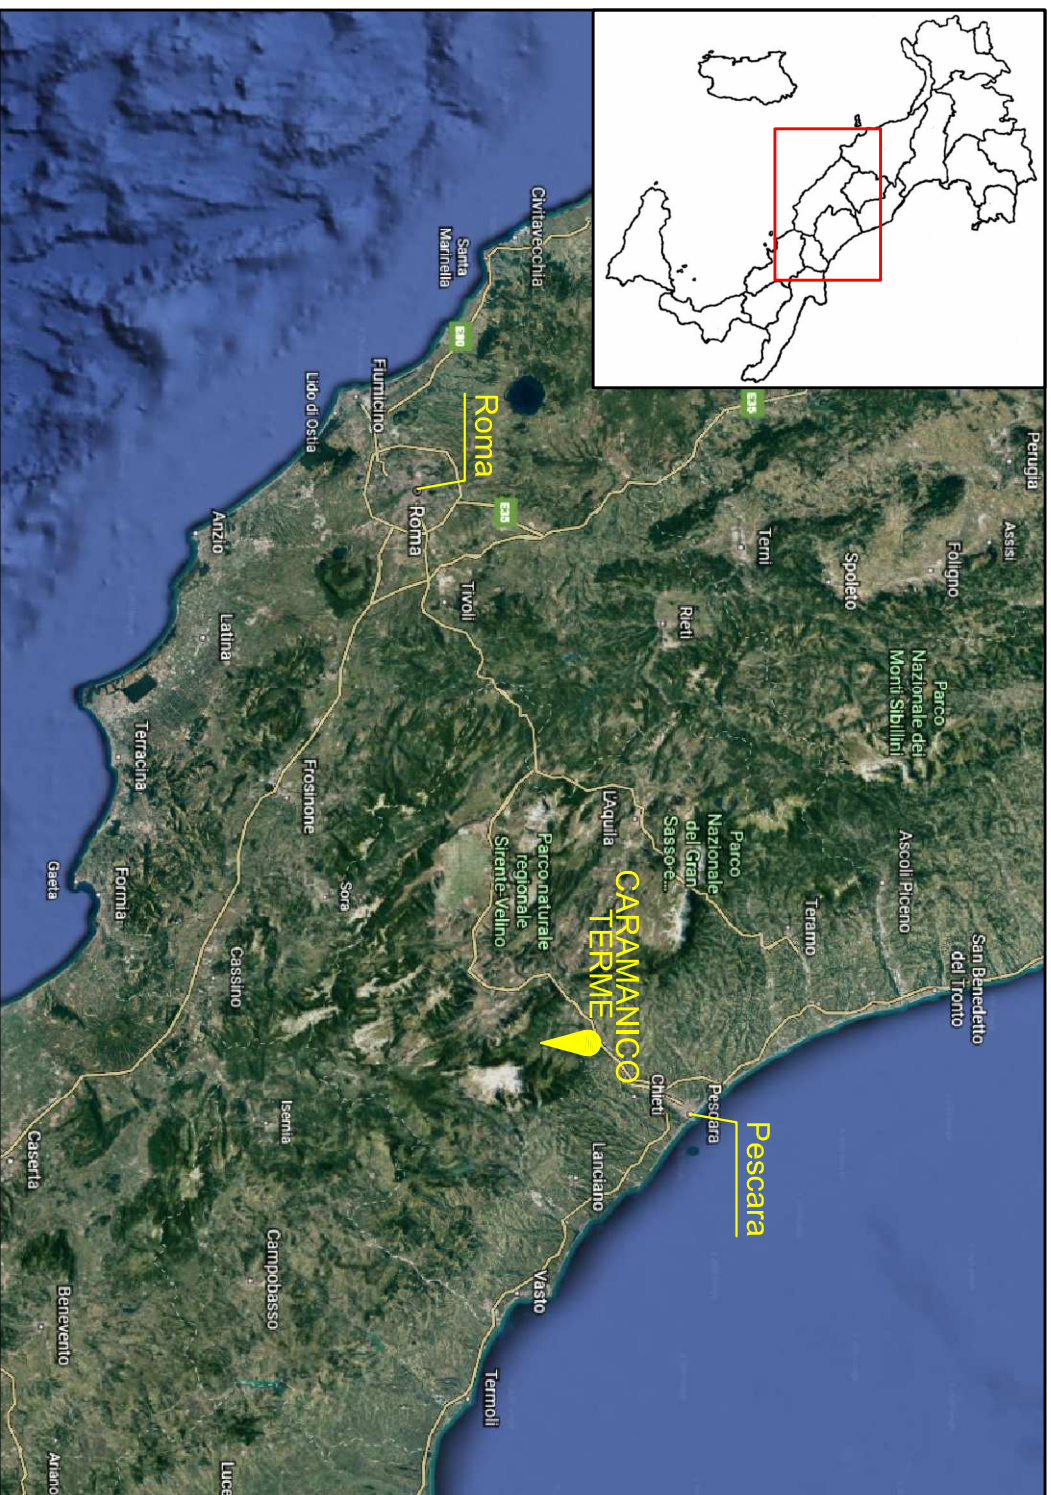

VISTA SATELLITARE SATELLITE VIEW

Caramanico Terme (PE)
600m s.l.m.

Percorrenza:

Travel time:

- **Aeroporto di Pescara** — **35 minuti**
- Pescara Airport — 35 minutes
- **Autostrada** — **20 minuti**
- Highway — 20 minutes
- **Mare** — **40 minuti**
- Sea — 40 minutes
- **Piste da sci** — **25 minuti**
- Ski slope — 25 minutes
- **Roma** — **2 ore 10 minuti**
- Rome — 2 hours 10 minutes
- **Stazione Ferroviaria Scafa** — **20 minuti**
- Train Station Scafa — 20 minutes